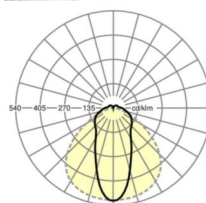

параметры

номер заказа	19155004010
код EAN	4020863414185
номер таможенного тарифа	94051190
Знак прохождения контроля	IP 20, класс защиты I, ENEC10 VDE, F, HACCP DIN10500/Food/IFS-пригодность для применения/BRC, Indoor, CE
Степень ударопрочности IK	IK03 (10°C bis 40°C)
Температура окружения	ta 10°C в 40°C
Гарантийный срок	5 лет
Государственные программы поддержки	BEG - государственные субсидии для энергосберегающих зданий (действительна только для Германии)

электротехника

Балласт	Электронный драйвер (1 штука)
Мощность системы	27W
сетевое напряжение	230V/50Hz
автоматический предохранитель (пусковой ток)	15 штук/B10, 25 штук/B16, 24 штук/C10, 38 штук/C16
класс энергосбережения/Источник света	B

Оптика

Оснастка	LED, цветопередача/оттенок света CRI ≥ 80 / 4000K
Допуск для координаты цветности (MacAdam)	3SDCM
Фотобиологическая безопасность (светильник)	RG1
Номинальный световой поток	5204lm
Срок службы LED	50000h L80/B10 (Tq 40°C)
светоотдача светильников	191lm/W
Угол излучения	45° (C0) / 100° (C90)
UGR поп./вдоль	22.5 / 22.5

DEEP-LINK

<https://www.regiolum.de/ru/article/19155004010>